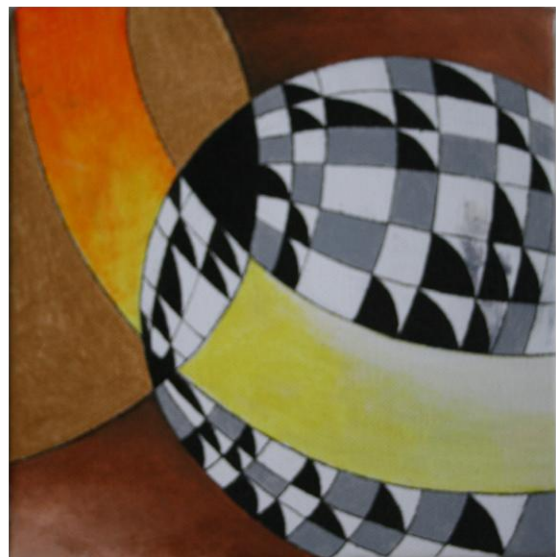

La Galerie REG'ART présente

Marc RABARY

Artiste Peintre

du 11 mars au 9 avril 2015

**au Lycée Louis Geisler
Raon L'Etape**

du lundi au vendredi de 8h à 18h

*Lycée Louis Geisler - 3, rue de la Belle Orge
88110 RAON-L'ETAPE - Tél. : 03.29.42.90.90
Mél : reg.art.geisler@gmail.com*