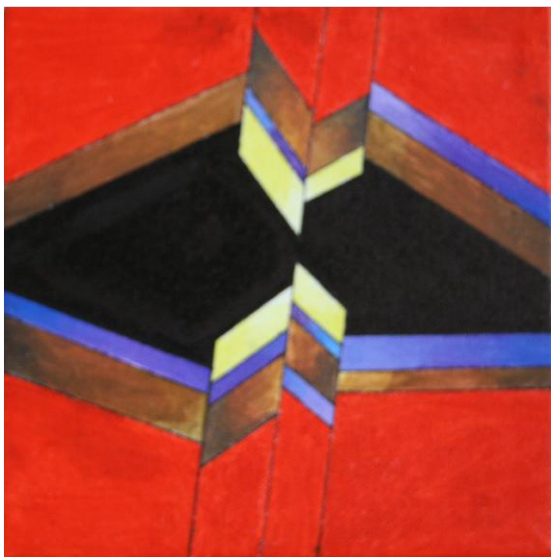

La Galerie REG'ART présente

Marc RABARY

Artiste Peintre

du 11 mars au 9 avril 2015

**au Lycée Louis Geisler
Raon L'Etape**

du lundi au vendredi de 8h à 18h

*Lycée Louis Geisler - 3, rue de la Belle Orge
88110 RAON-L'ETAPE - Tél. : 03.29.42.90.90
Mél : reg.art.geisler@gmail.com*